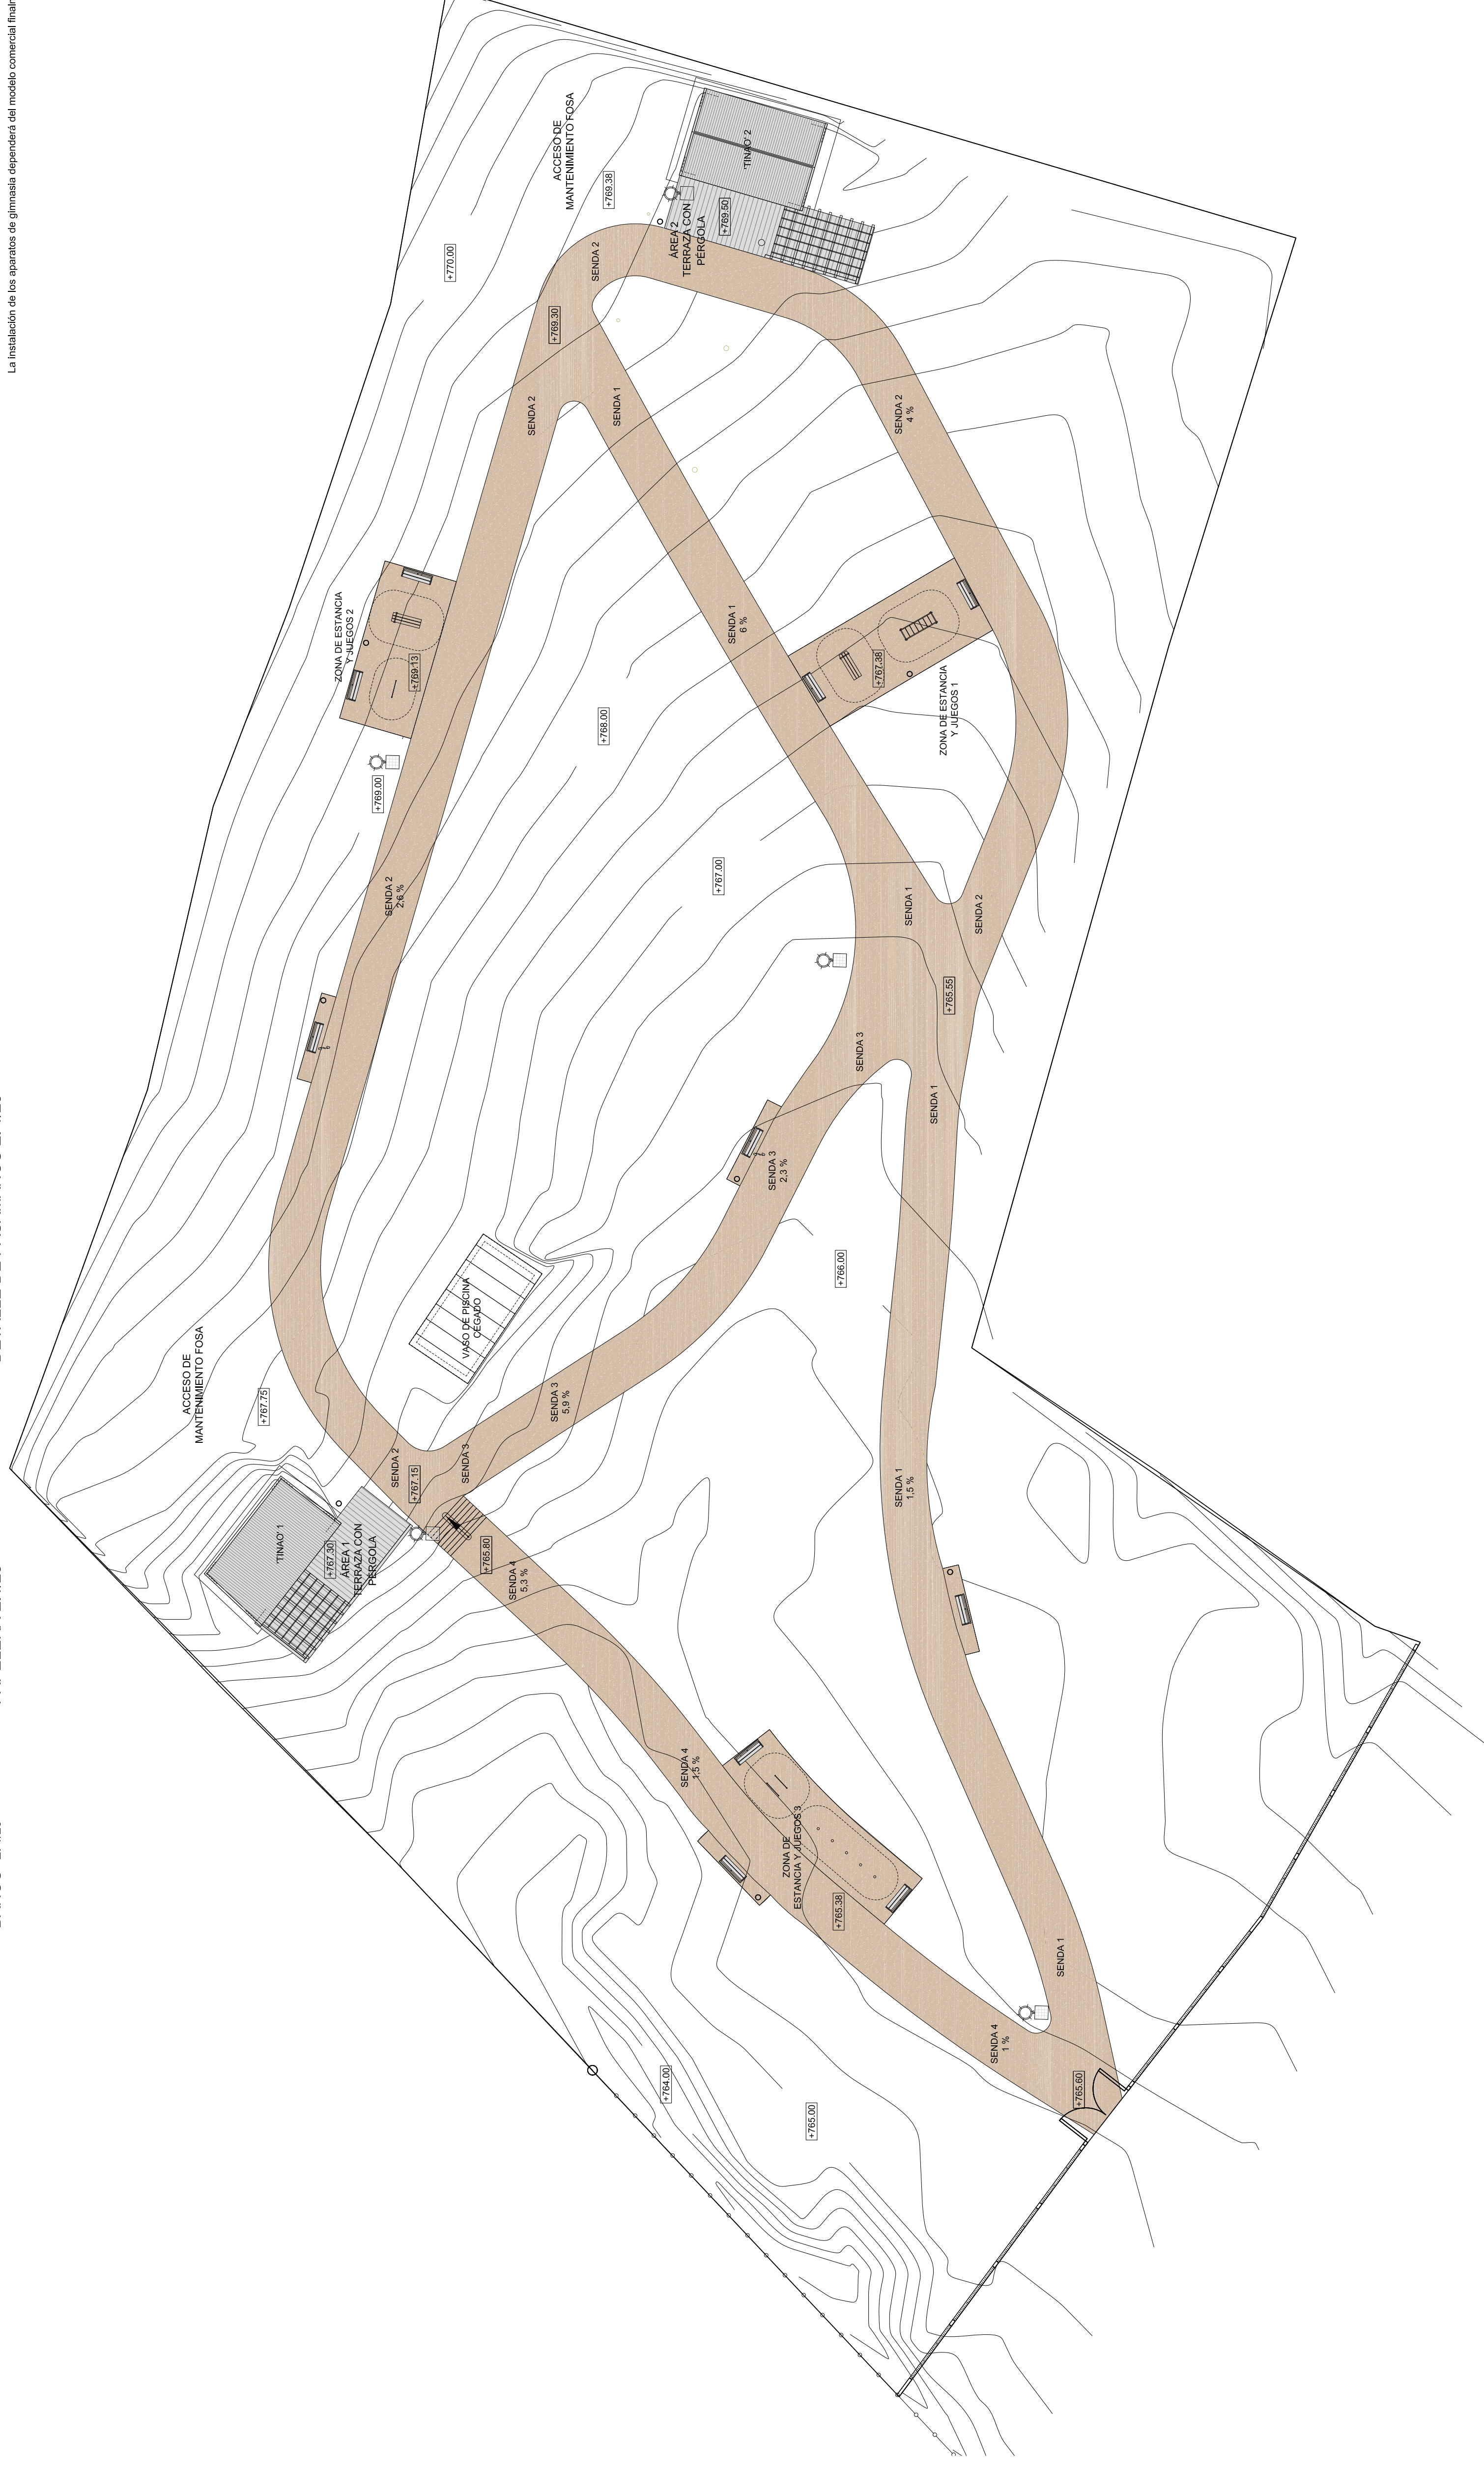

LEYENDA DE MOBILIARIO URBANO

- BANCOS
- PAPELERA
- SENDA

APARATOS PARA GIMNASIA

- ABDOMINALES
- PARALELAS
- ESCALADA
- FLEXIONES
- SLALOM

- PEDALES

BANCO E: 1/25

PAPELERA E:1/25

DETALLE DE PASAMANOS E: 1/25

DETALLE DE APARATOS DE GIMNASIA s/le
La instalación de los aparatos de gimnasia dependerá del modelo comercial finalmente elegido

OBRA CIVIL

LOCALIZACIÓN DEL MOBILIARIO URBANO

FECHA: Agosto 2018
 ESCALA: cotes en m. 1 / 250
 SUSTITUYE A: SUSTITUIDO POR

FASE: PROYECTO BÁSICO Y DE EJECUCIÓN

EMPLAZAMIENTO: VILLAREJO DE SALVANES MADRID
 PROMOTOR: AYUNTAMIENTO VILLAREJO DE SALVANES
 COAMTSADO: COAMTSADO MADRID

FRANCISCO J. RUIZ DÍAZ
 arquitectos