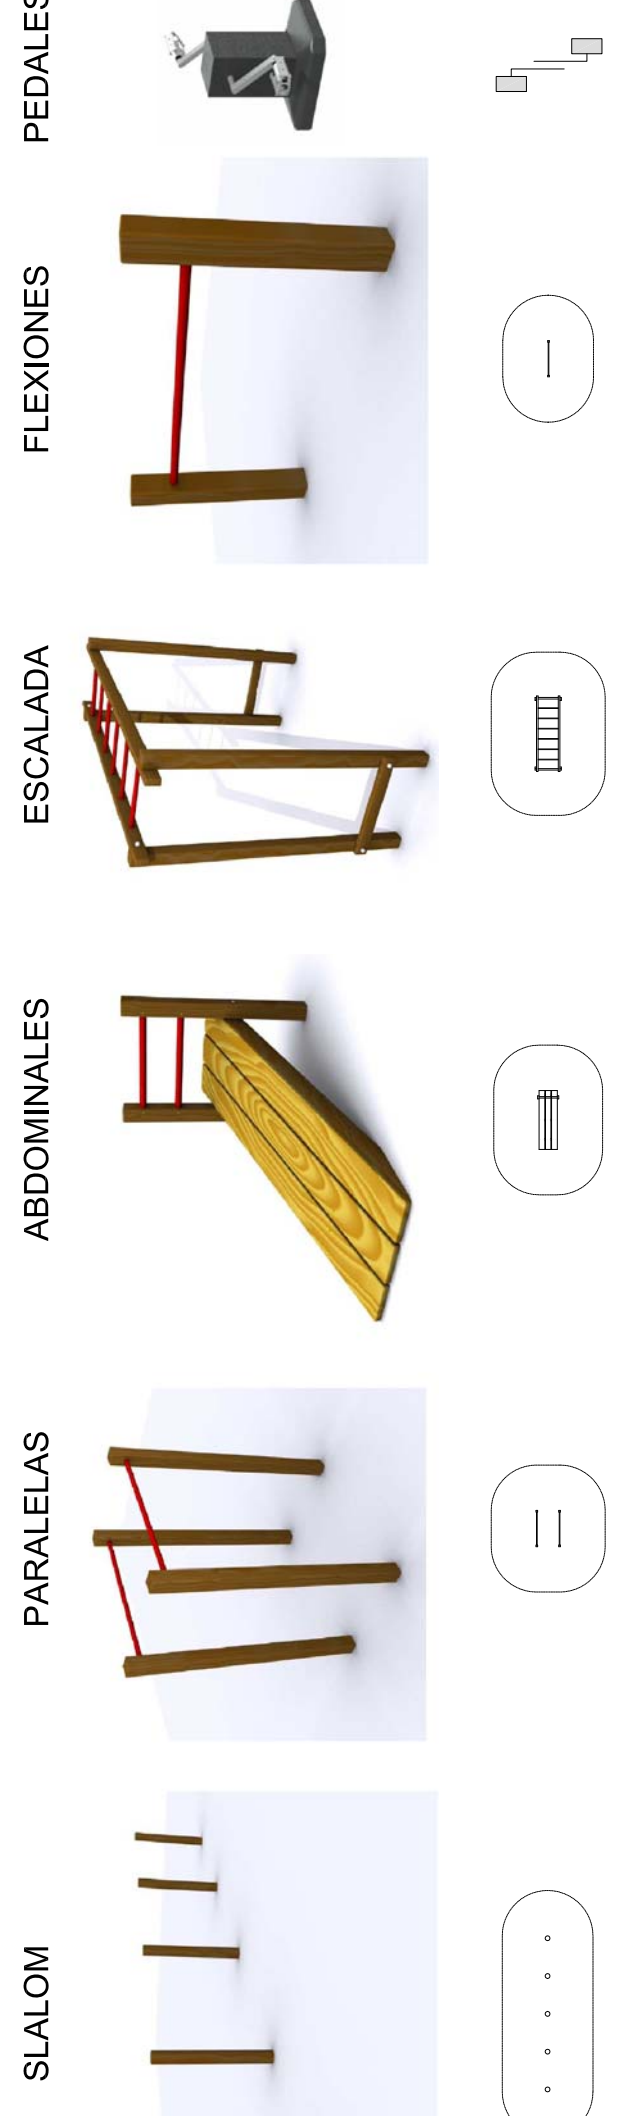

LEYENDA DE MOBILIARIO URBANO

- BANCOS
- PAPELERA
- SENDA

APARATOS PARA GIMNASIA

- ABDOMINALES
- PARALELAS
- ESCALADA
- FLEXIONES
- SLALOM

- PEDALES

BANCO E: 1/25

PAPELERA E:1/25

DETALLE DE PASAMANOS E: 1/25

DETALLE DE APARATOS DE GIMNASIA s/le
La instalación de los aparatos de gimnasia dependerá del modelo comercial finalmente elegido

OBRA CIVIL

LOCALIZACIÓN DEL MOBILIARIO URBANO

FECHA: Agosto 2018
 ESCALA: cotes en m. 1 / 250
 SUSTITUYE A: SUSTITUIDO POR

FASE: PROYECTO BÁSICO Y DE EJECUCIÓN

EMPLAZAMIENTO: VILLAREJO DE SALVANES MADRID
 PROMOTOR: AYUNTAMIENTO VILLAREJO DE SALVANES
 COAMTSADO: COAMTSADO MADRID

FRANCISCO J. RUIZ DÍAZ
 arquitectos