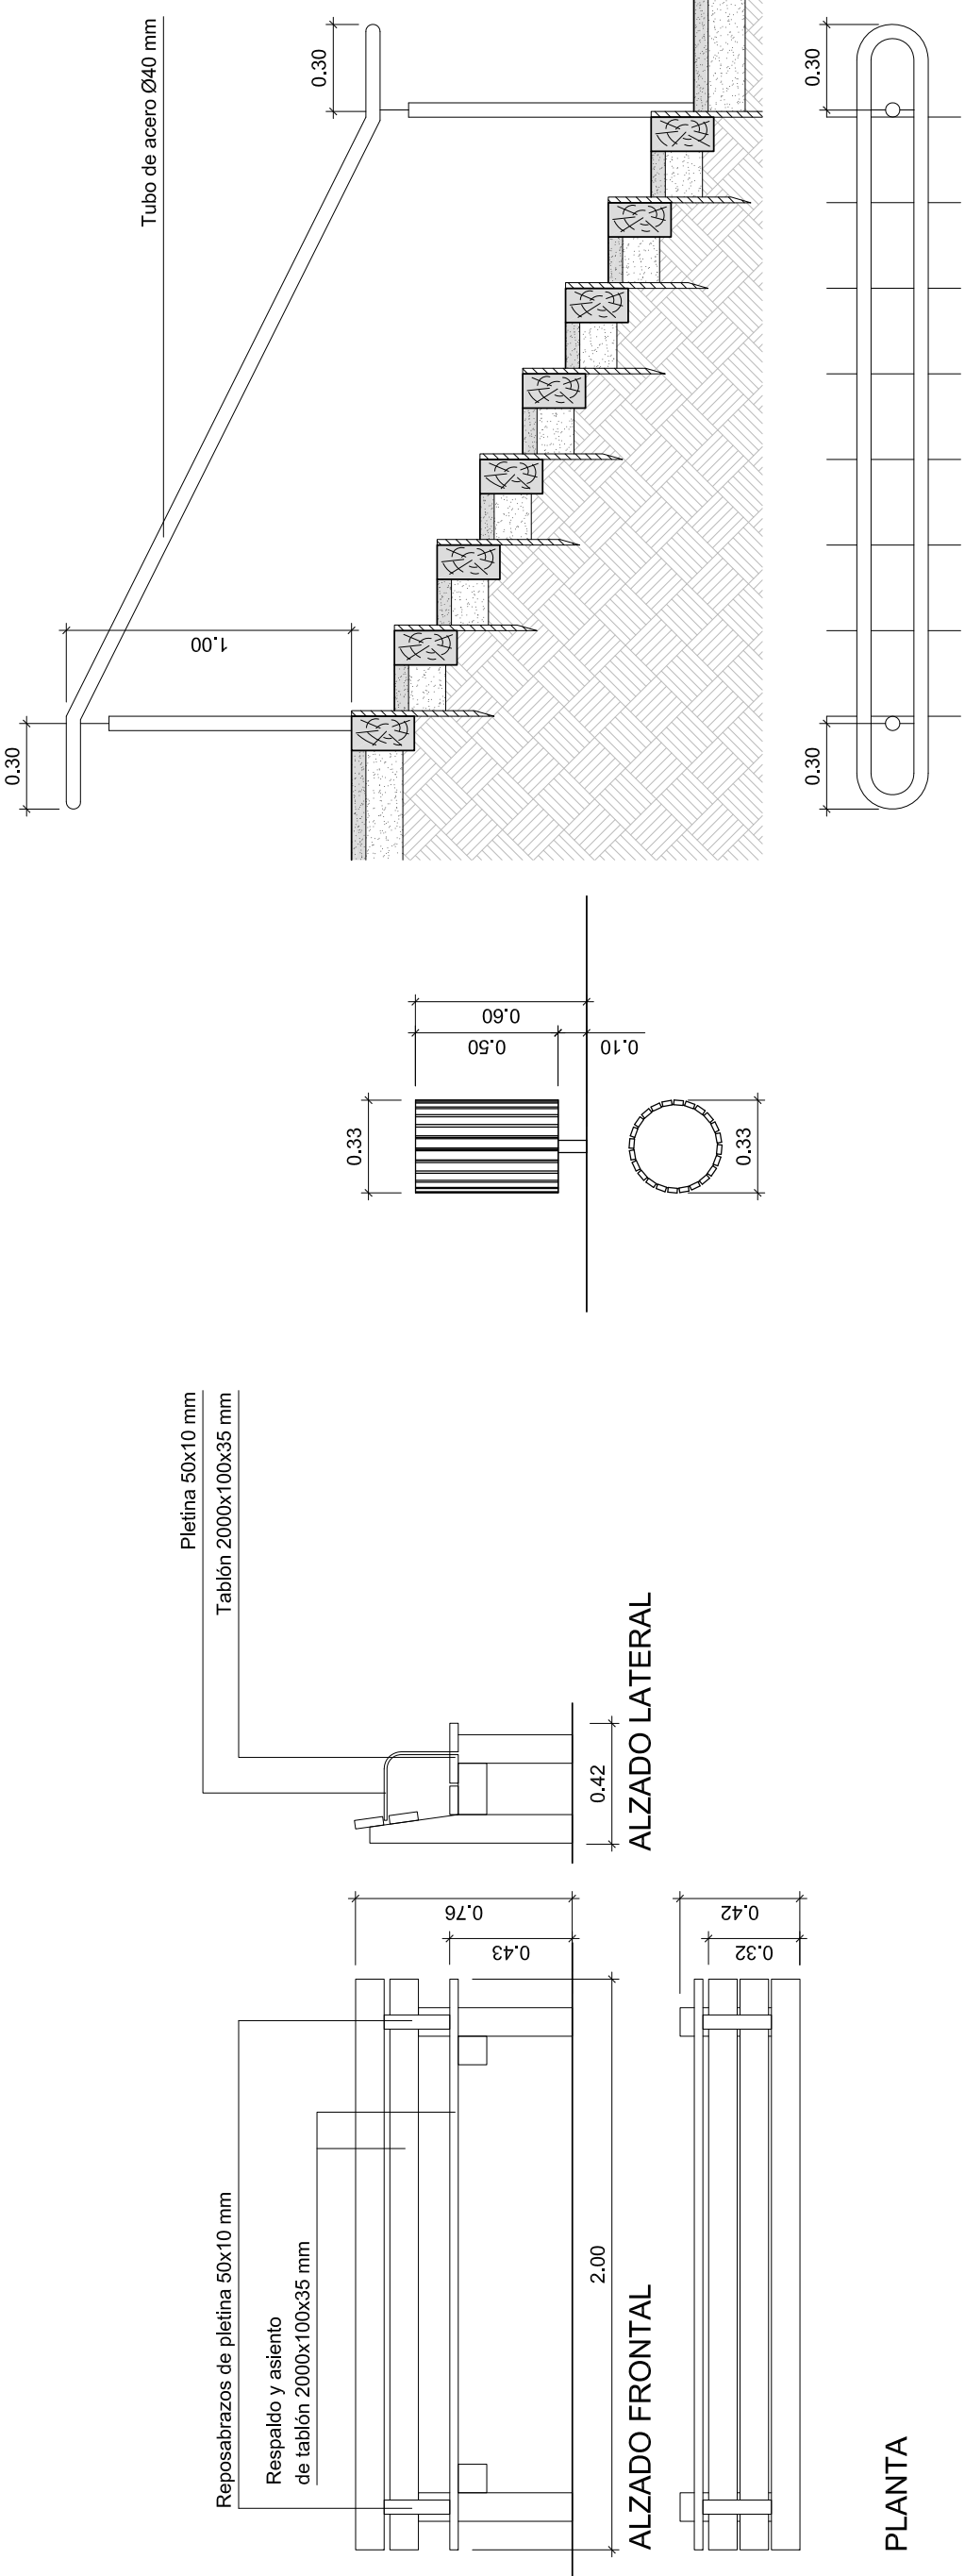

LEYENDA DE MOBILIARIO URBANO

- BANCOS
- PAPELERA
- SENDA

APARATOS PARA GIMNASIA

- ABDOMINALES
- PARALELAS
- ESCALADA
- FLEXIONES
- SLALOM

- PEDALES

BANCO E: 1/25

PAPELERA E:1/25

DETALLE DE PASAMANOS E: 1/25

DETALLE DE APARATOS DE GIMNASIA s/le
La instalación de los aparatos de gimnasia dependerá del modelo comercial finalmente elegido

OBRA CIVIL

LOCALIZACIÓN DEL MOBILIARIO URBANO

FECHA: Agosto 2018
 ESCALA: cotes en m. 1 / 250
 SUSTITUYE A: SUSTITUIDO POR

FASE: PROYECTO BÁSICO Y DE EJECUCIÓN

EMPLAZAMIENTO: VILLAREJO DE SALVANES MADRID
 PROMOTOR: AYUNTAMIENTO VILLAREJO DE SALVANES
 COAMTSADO: COAMTSADO MADRID

FRANCISCO J. RUIZ DÍAZ
 arquitectos